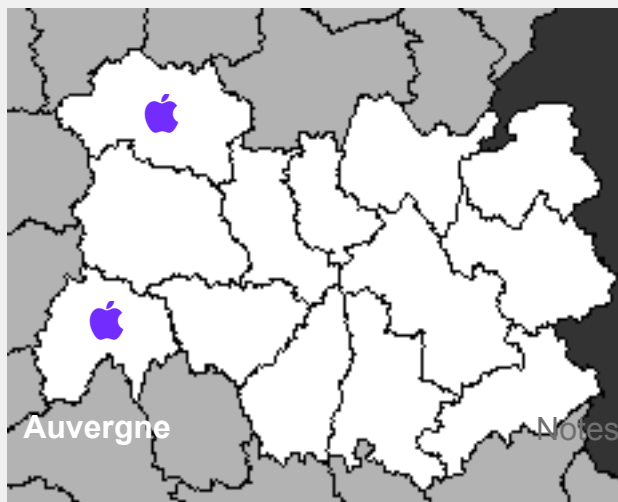

**Champignons**

Collared Mosscap

**Rickenella swartzii (Fr. : Fr.) Kuyper  
[Tricholomataceae]**

Source INPN 2014

Statuts :	Auvergne	Rhône-Alpes	
	-	■	
	France	Europe	Biosphère
	-	-	-

**Champignons**

Charcoal Burner