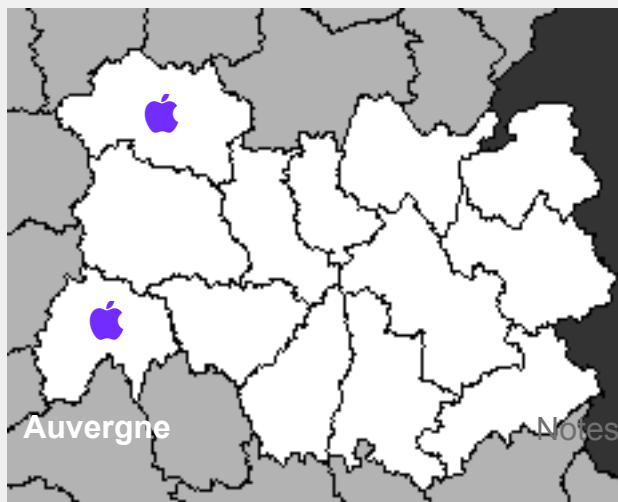

Champignons

Common Funnel

**Clitocybe gibba (Pers. : Fr.) Kummer
[Tricholomataceae]**

Source INPN 2014

Statuts :	Auvergne	Rhône-Alpes	
	-		
	France	Europe	Biosphère
	-	-	-