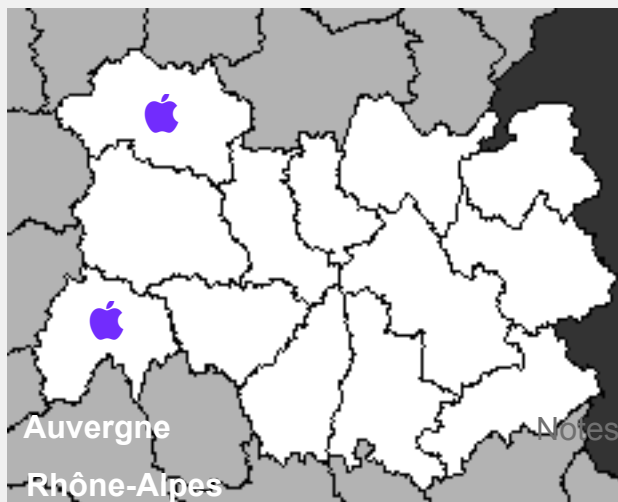

Source INPN 2014

Statuts :	Auvergne	Rhône-Alpes	
	-	■	
	France	Europe	Biosphère
	-	-	-

**Angiospermes**

Heath Lobelia

**Lobelia urens L., 1753 [Campanulaceae]**  
**Lobélie brûlante**

Source INPN 2014

Statuts :	Auvergne	Rhône-Alpes	
	-	<b>Erronée</b>	
	France	Europe	Biosphère
	-	-	-