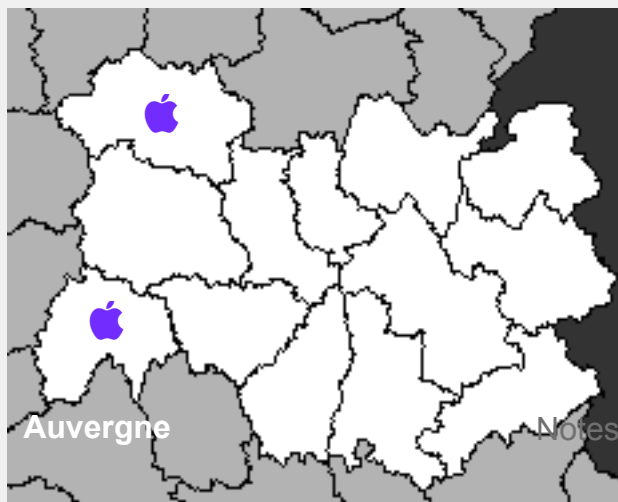

Coléoptères

Ampedus nigerrimus (Lacordaire in Boisduval & Lacordaire, 1835) [Elateridae]

Source INPN 2014

Statuts :	Auvergne	Rhône-Alpes	
	-	■	
	France	Europe	Biosphère
	-	-	-