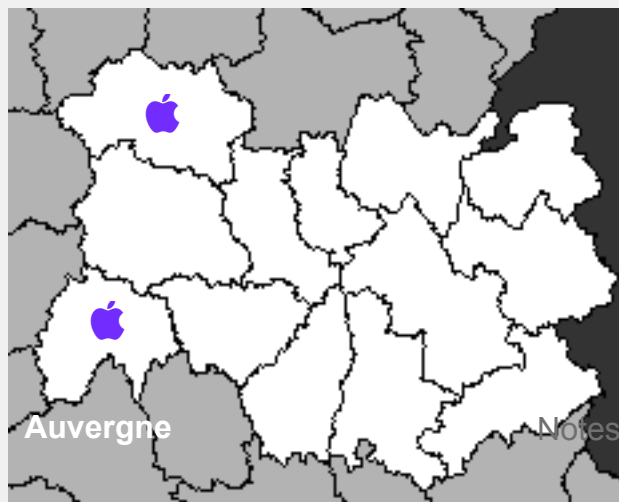

Coléoptères

Ampedus sanguineus (Linnaeus, 1758) [Elateridae]

Source INPN 2014

Statuts :	Auvergne	Rhône-Alpes	
	-	■	
	France	Europe	Biosphère
	-	-	-