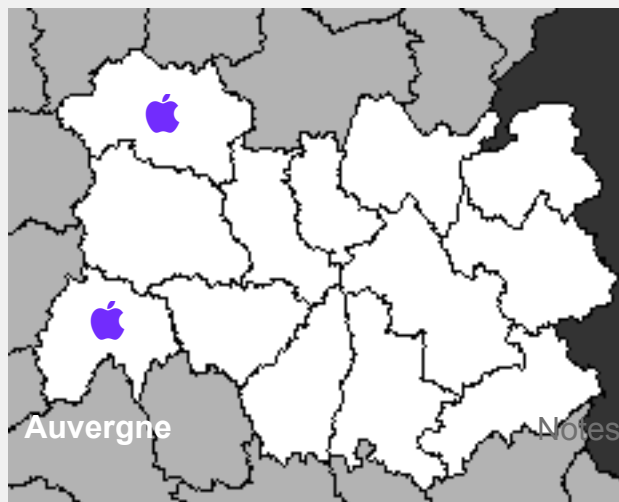

Coléoptères

Ampedus praeustus (Fabricius, 1792) [Elateridae]

Source INPN 2014

Statuts :	Auvergne	Rhône-Alpes	
	-	■	
	France	Europe	Biosphère
	-	-	-